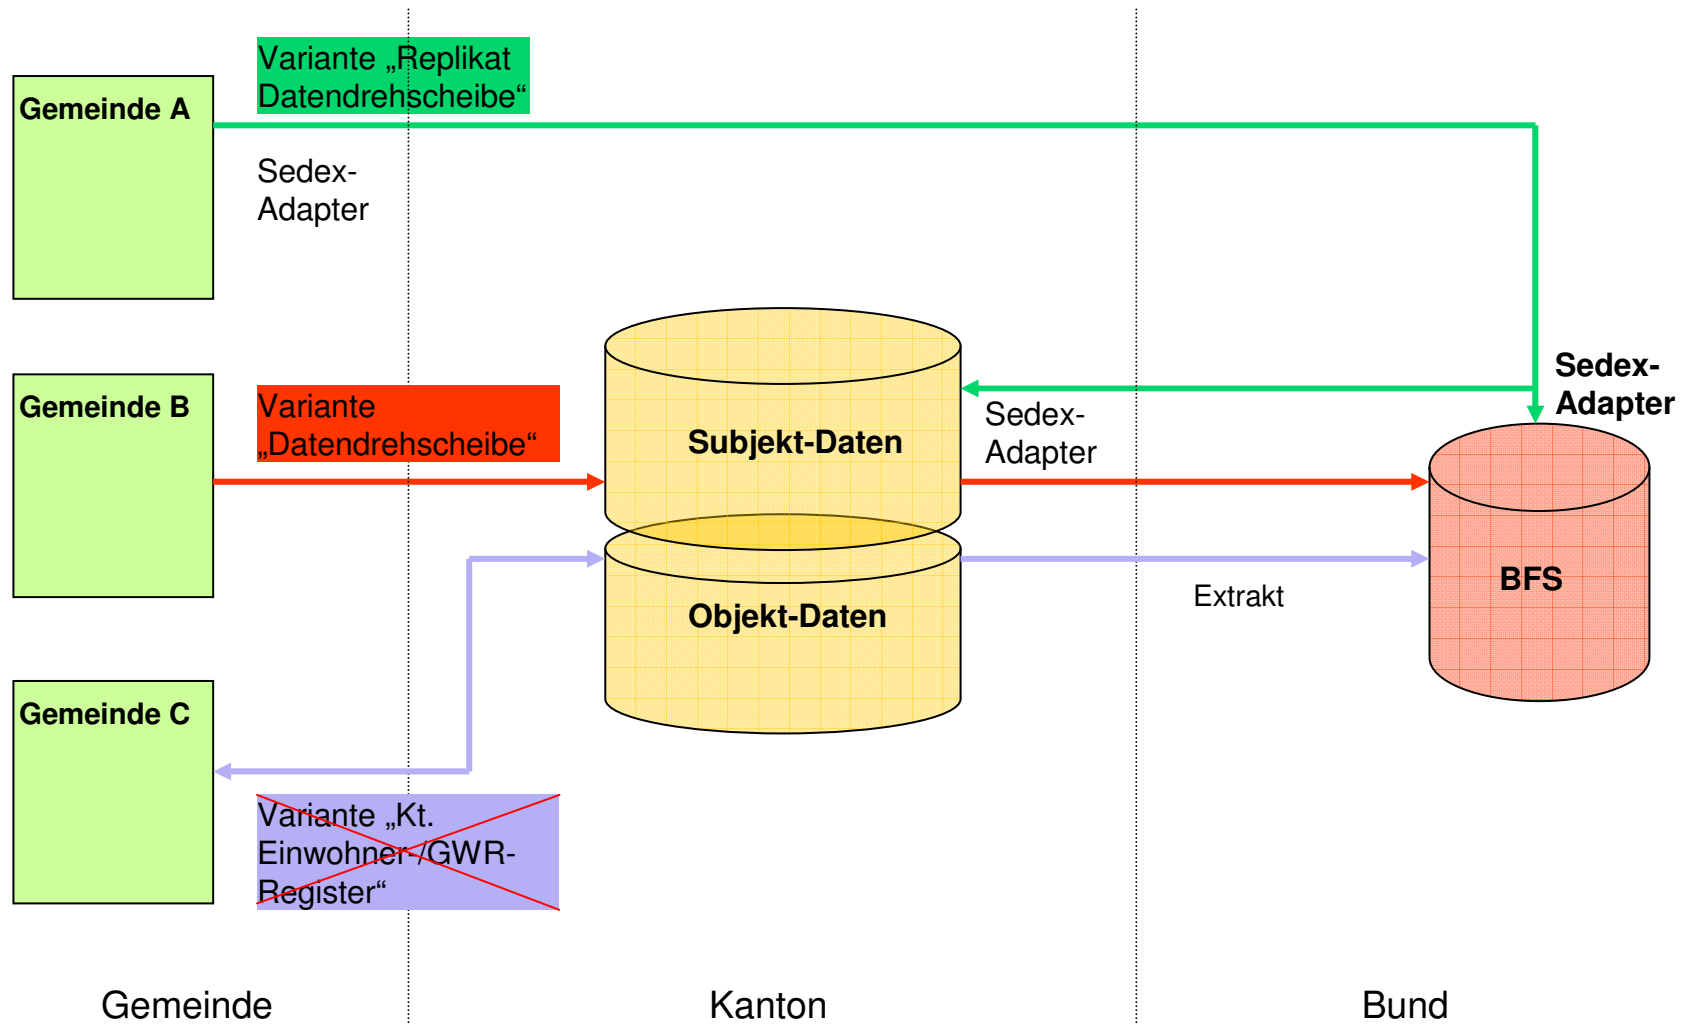

Thang Dao, BIT

Walter Grolimund, BFS

Jürg Hotz

Stefan Müller

Funktionales Systemkonzept I

Landkarte Objekt-Register

— Datenbezug und/oder -Lieferung

- **Vereinfachung Datentausch Gemeinde-Kanton-Bund**
 - Elimination von Doppelerfassungen
 - Erhöhung der Datenqualität
 - Elektronische Verarbeitung
 - Schnellere Prozessabwicklung
- **Besserer Bürgerservice**
 - Automatisierte Mutationen
 - Voraussetzung für eGovernment
- **Weniger Behördenkontakte**
 - Einhaltung Gesetzgebungen
 - Weniger Rückfragen Kt. Stellen
 - Automatisierte Statistik / VZ2010
 - Vereinfachte Zuordnung EWK-EGID/EWID aus GWR
 - Erfassungsaufwand neue SVNummer (AHV-Nr.) minimal
- **Datenhoheit wie bisher**
 - Dateneigner/Hoheit EWR bei Gemeinden
 - EWR-Lösungen/Anwendungen unangetastet (NEST, Dialog)

Gesamtprojektplan Bund RHG

RHG-Masterprojektplan Uri