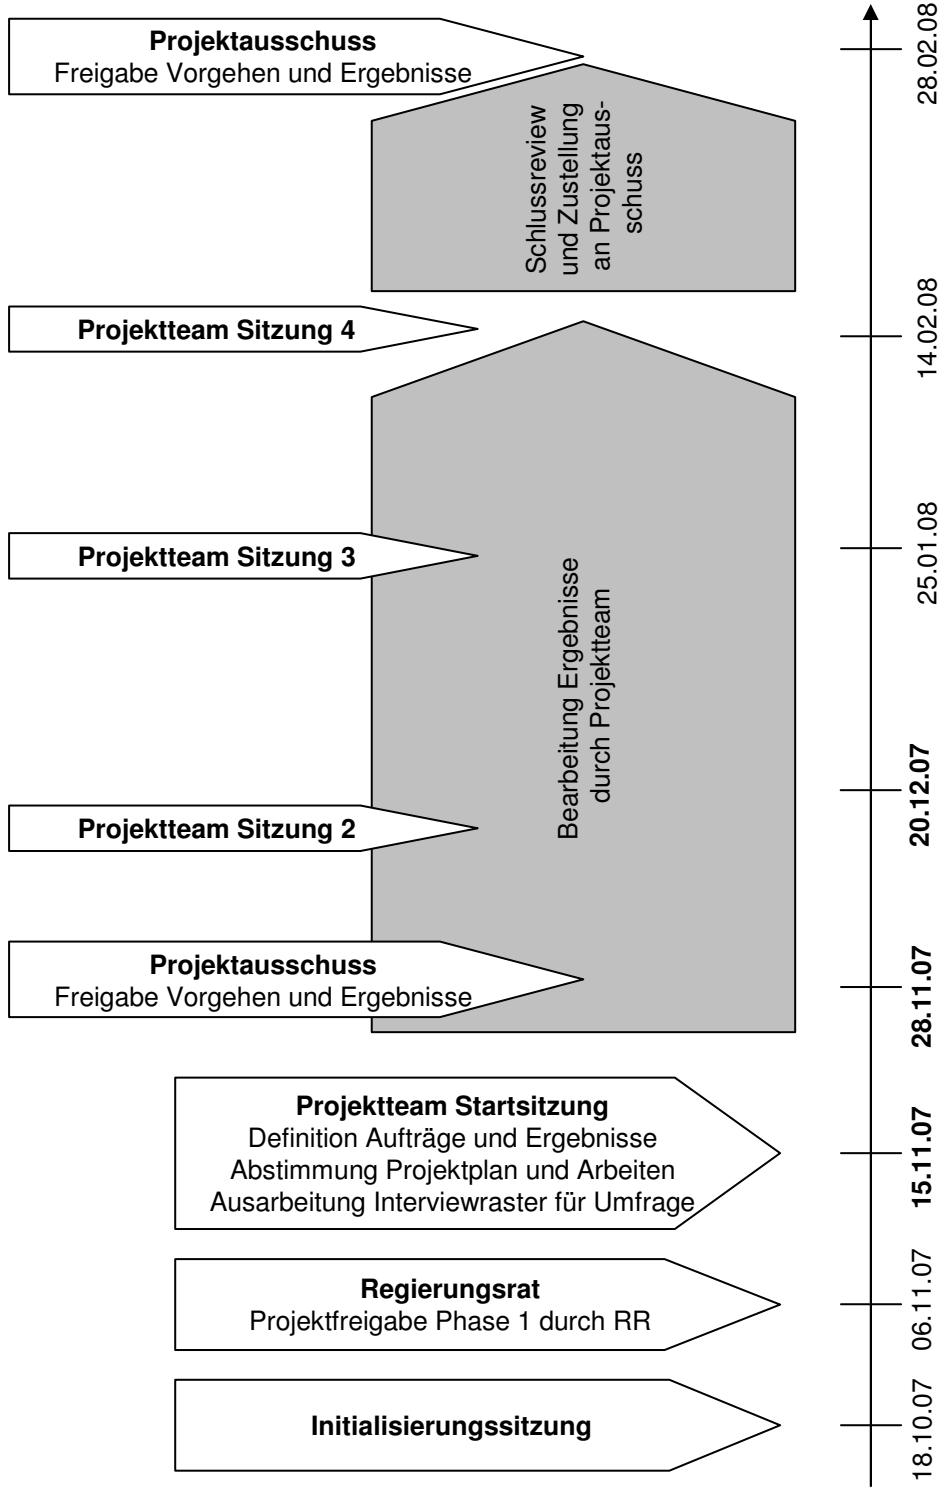

Projektvorgehen Vorstudie RHG Phase I