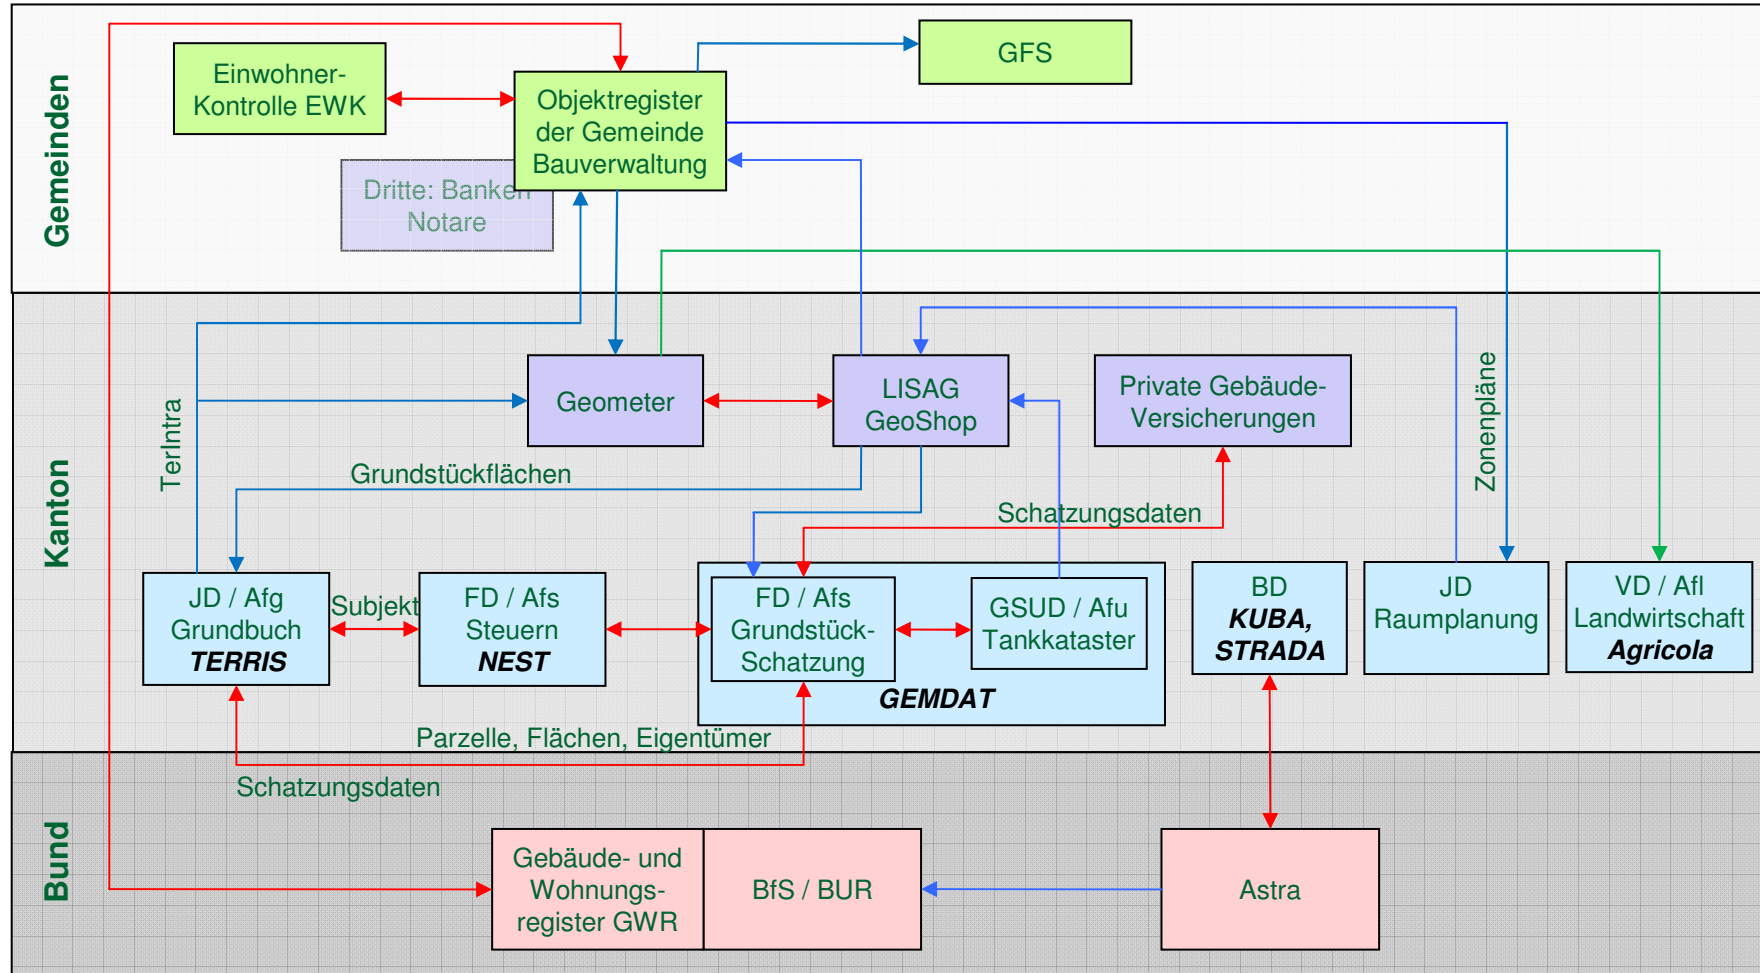

■ BFS

- Merkmalskatalog, XML-Schema, eCH-Standards
- Betrieb GWR (Vergabe EGID + EWID)
- Aufbau SEDEX und Definitionen an Statistik
- Koordination der Erstvergabe und Nachführung neue AHV-Nr. = SVN

■ Kanton

Werner Aschwanden

Andreas Christoffel

Christian Dolf

Kurt Helbling

Urs Jermann, SIK

Willy Müller

Martin Stingelin

Andreas Birrer

Thang Dao, BIT

Walter Grolimund, BFS

Jürg Hotz

Stefan Müller

Funktionales Systemkonzept I

Landkarte Objekt-Register

— Datenbezug und/oder -Lieferung

- **Vereinfachung Datentausch Gemeinde-Kanton-Bund**
 - Elimination von Doppelerfassungen
 - Erhöhung der Datenqualität
 - Elektronische Verarbeitung
 - Schnellere Prozessabwicklung
- **Besserer Bürgerservice**
 - Automatisierte Mutationen
 - Voraussetzung für eGovernment
- **Weniger Behördenkontakte**
 - Einhaltung Gesetzgebungen
 - Weniger Rückfragen Kt. Stellen
 - Automatisierte Statistik / VZ2010
 - Vereinfachte Zuordnung EWK-EGID/EWID aus GWR
 - Erfassungsaufwand neue SVNummer (AHV-Nr.) minimal
- **Datenhoheit wie bisher**
 - Dateneigner/Hoheit EWR bei Gemeinden
 - EWR-Lösungen/Anwendungen unangetastet (NEST, Dialog)

Gesamtprojektplan Bund RHG

RHG-Masterprojektplan Uri