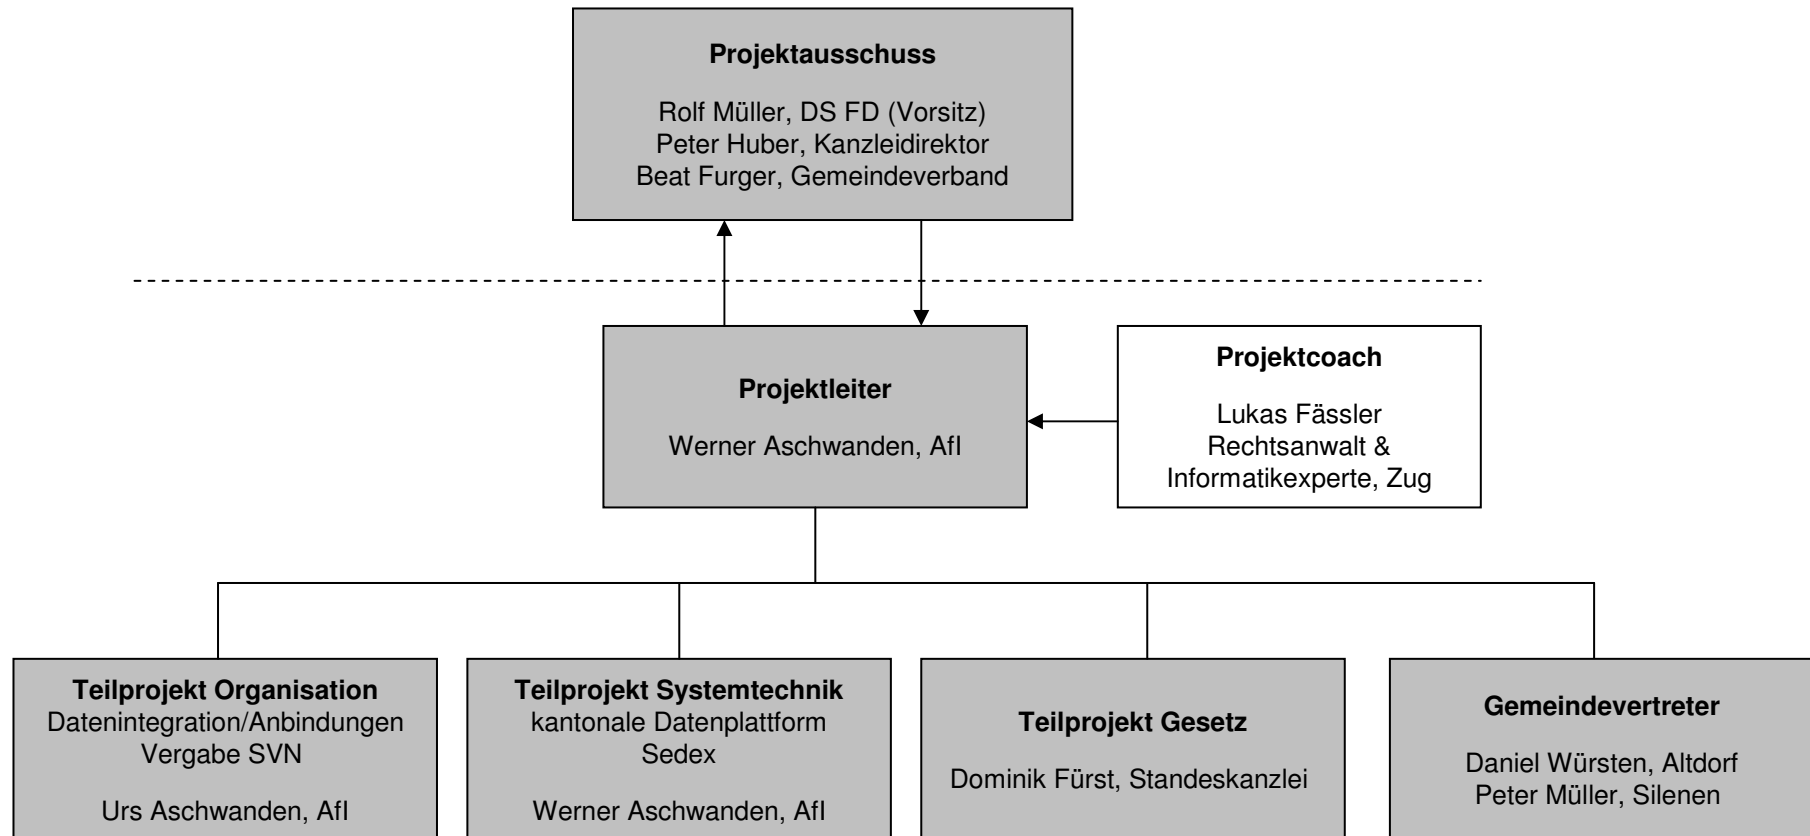

Projektorganisation Vorstudie RHG