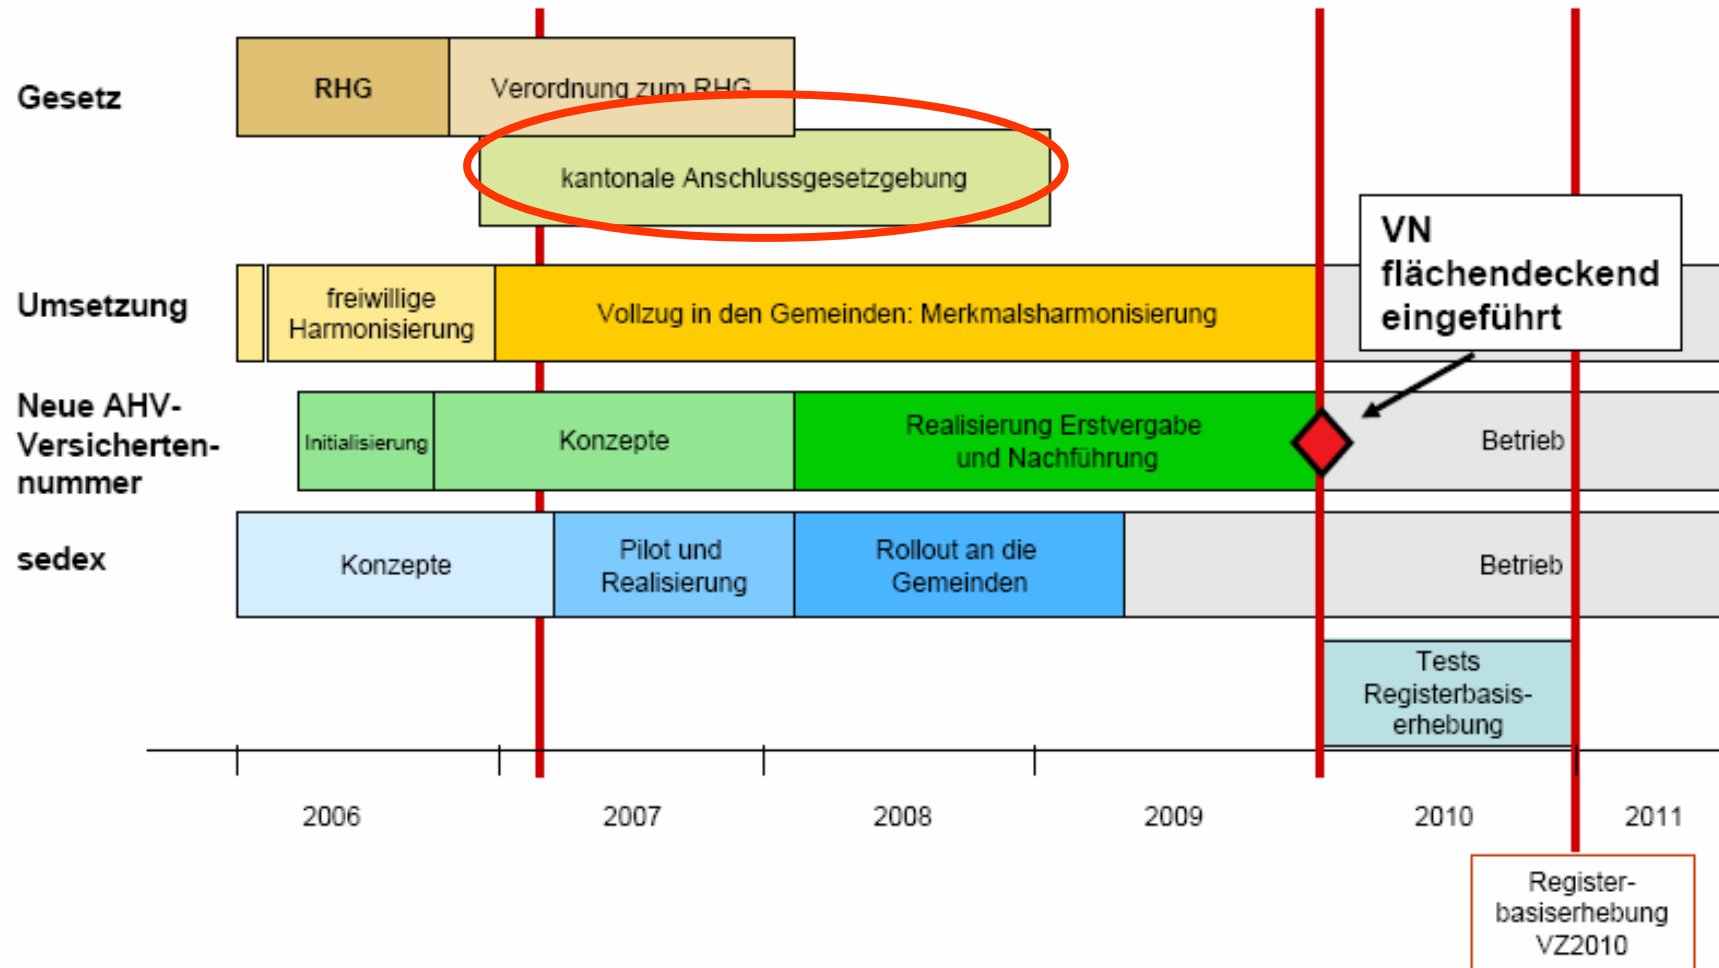

Thang Dao, BIT

Walter Grolimund, BFS

Jürg Hotz

Stefan Müller

Funktionales Systemkonzept I

Landkarte Objekt-Register

— Datenbezug und/oder -Lieferung

- **Vereinfachung Datentausch Gemeinde-Kanton-Bund**
 - Elimination von Doppelerfassungen
 - Erhöhung der Datenqualität
 - Elektronische Verarbeitung
 - Schnellere Prozessabwicklung
- **Besserer Bürgerservice**
 - Automatisierte Mutationen
 - Voraussetzung für eGovernment
- **Weniger Behördenkontakte**
 - Einhaltung Gesetzgebungen
 - Weniger Rückfragen Kt. Stellen
 - Automatisierte Statistik / VZ2010
 - Vereinfachte Zuordnung EWK-EGID/EWID aus GWR
 - Erfassungsaufwand neue SVNummer (AHV-Nr.) minimal
- **Datenhoheit wie bisher**
 - Dateneigner/Hoheit EWR bei Gemeinden
 - EWR-Lösungen/Anwendungen unangetastet (NEST, Dialog)

Gesamtprojektplan Bund RHG

RHG-Masterprojektplan Uri