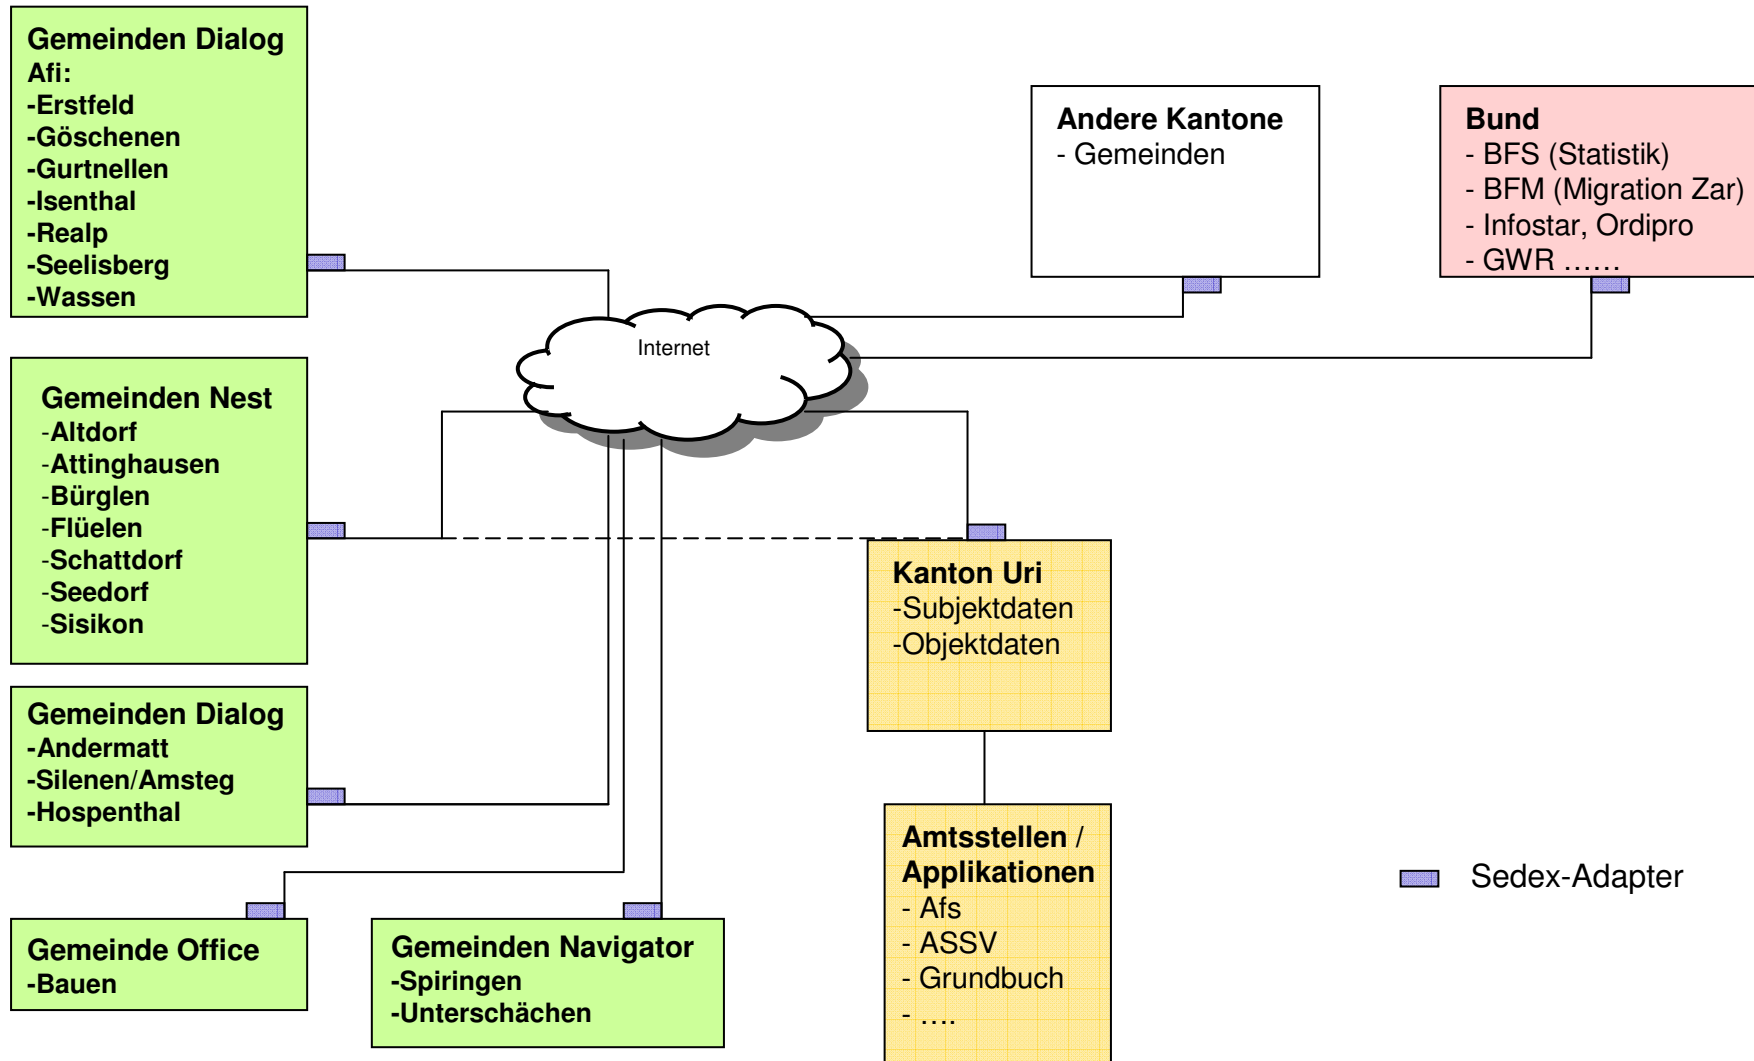

■ BFS

- Merkmalskatalog, XML-Schema, eCH-Standards
- Betrieb GWR (Vergabe EGID + EWID)
- Aufbau SEDEX und Definitionen an Statistik
- Koordination der Erstvergabe und Nachführung neue AHV-Nr. = SVN

■ Kanton

- Anpassung der kantonalen Gesetzgebung
- Koordination, Durchführung + Qualitätssicherung der RH

■ Gemeinde

- Vollzug der RH = Registerführung
- Zuordnung neue SVN, EGID, EWID

Dieter Scheffler, SH (Vorsitz)

Thang Dao, BIT

Walter Grolimund, BFS

Jürg Hotz

Stefan Müller

Funktionales Systemkonzept I

Landkarte Objekt-Register

— Datenbezug und/oder -Lieferung

- **Vereinfachung Datentausch Gemeinde-Kanton-Bund**
 - Elimination von Doppelerfassungen
 - Erhöhung der Datenqualität
 - Elektronische Verarbeitung
 - Schnellere Prozessabwicklung
- **Besserer Bürgerservice**
 - Automatisierte Mutationen
 - Voraussetzung für eGovernment
- **Weniger Behördenkontakte**
 - Einhaltung Gesetzgebungen
 - Weniger Rückfragen Kt. Stellen
 - Automatisierte Statistik / VZ2010
 - Vereinfachte Zuordnung EWK-EGID/EWID aus GWR
 - Erfassungsaufwand neue SVNummer (AHV-Nr.) minimal
- **Datenhoheit wie bisher**
 - Dateneigner/Hoheit EWR bei Gemeinden
 - EWR-Lösungen/Anwendungen unangetastet (NEST, Dialog)

Gesamtprojektplan Bund RHG

RHG-Masterprojektplan Uri