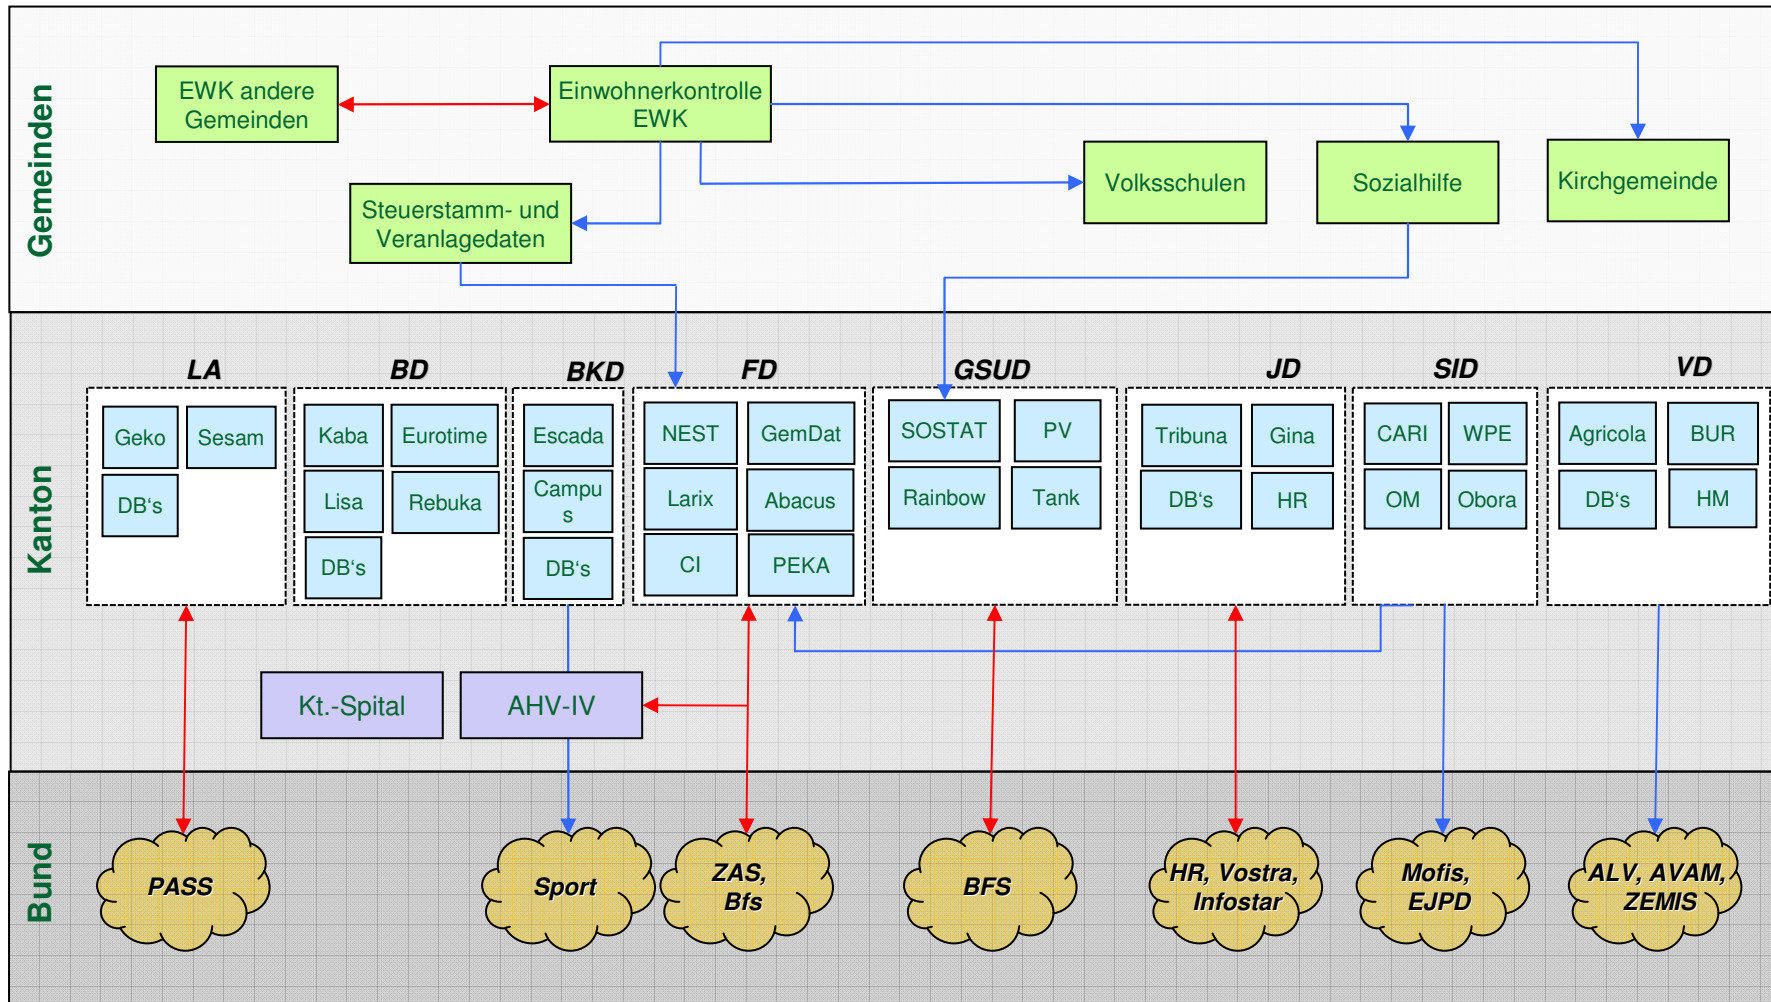

■ BFS

- Merkmalskatalog, XML-Schema, eCH-Standards
- Betrieb GWR (Vergabe EGID + EWID)
- Aufbau SEDEX und Definitionen an Statistik
- Koordination der Erstvergabe und Nachführung neue AHV-Nr. = SVN

■ Kanton

- Anpassung der kantonalen Gesetzgebung
- Koordination, Durchführung + Qualitätssicherung der RH

■ Gemeinde

- Vollzug der RH = Registerführung
- Zuordnung neue SVN, EGID, EWID

Dieter Scheffler, SH (Vorsitz)

Thang Dao, BIT

Walter Grolimund, BFS

Jürg Hotz

Stefan Müller

Funktionales Systemkonzept I

Landkarte Objekt-Register

— Datenbezug und/oder -Lieferung

- **Vereinfachung Datentausch Gemeinde-Kanton-Bund**
 - Elimination von Doppelerfassungen
 - Erhöhung der Datenqualität
 - Elektronische Verarbeitung
 - Schnellere Prozessabwicklung
- **Besserer Bürgerservice**
 - Automatisierte Mutationen
 - Voraussetzung für eGovernment
- **Weniger Behördenkontakte**
 - Einhaltung Gesetzgebungen
 - Weniger Rückfragen Kt. Stellen
 - Automatisierte Statistik / VZ2010
 - Vereinfachte Zuordnung EWK-EGID/EWID aus GWR
 - Erfassungsaufwand neue SVNummer (AHV-Nr.) minimal
- **Datenhoheit wie bisher**
 - Dateneigner/Hoheit EWR bei Gemeinden
 - EWR-Lösungen/Anwendungen unangetastet (NEST, Dialog)

Gesamtprojektplan Bund RHG

RHG-Masterprojektplan Uri