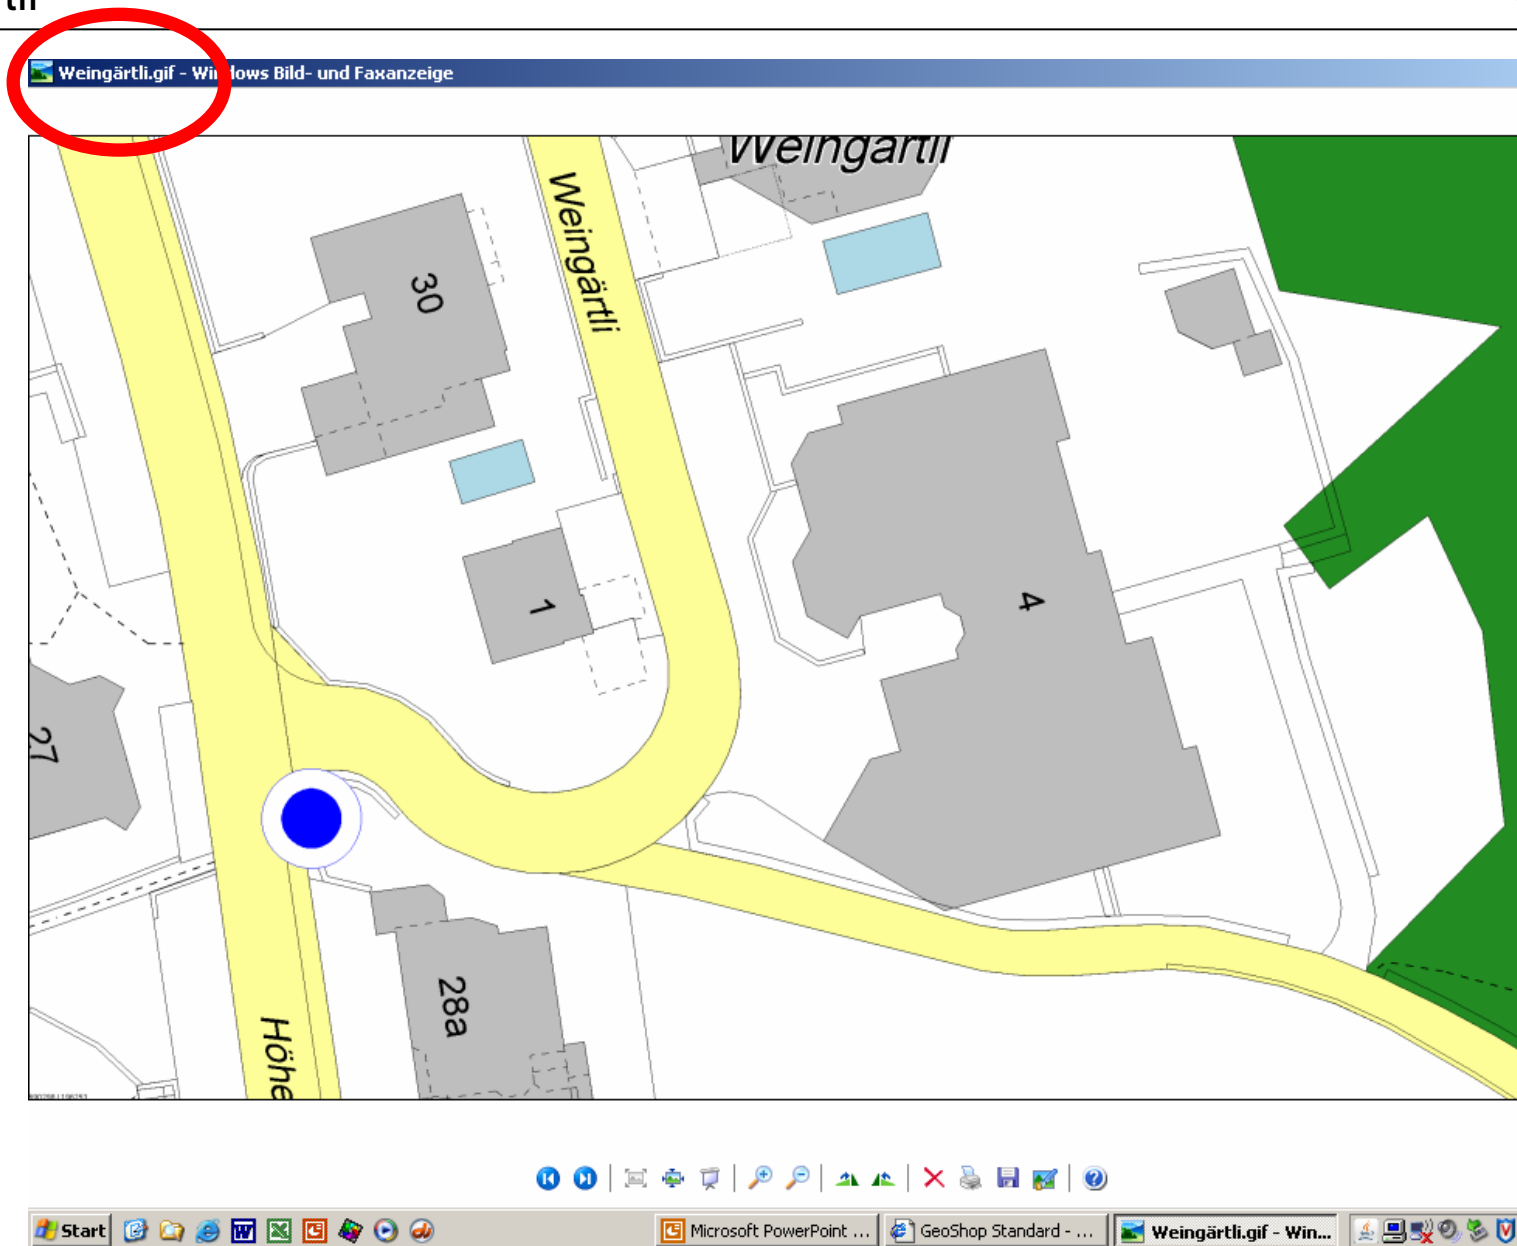

Kdt WBK 2009 EDV in der Feuerwehr
Erstfeld ZSAZ „Krump“ 28.04.2009

Bild speichern unter:
Rechte Maustaste
zB Desktop oder Ordner,

Bild speichern unter:
Rechte Maustaste
zB Desktop oder Ordner,

Datei
Weingärtli
als
Gif
Datei

Ansicht
Bildanzeige