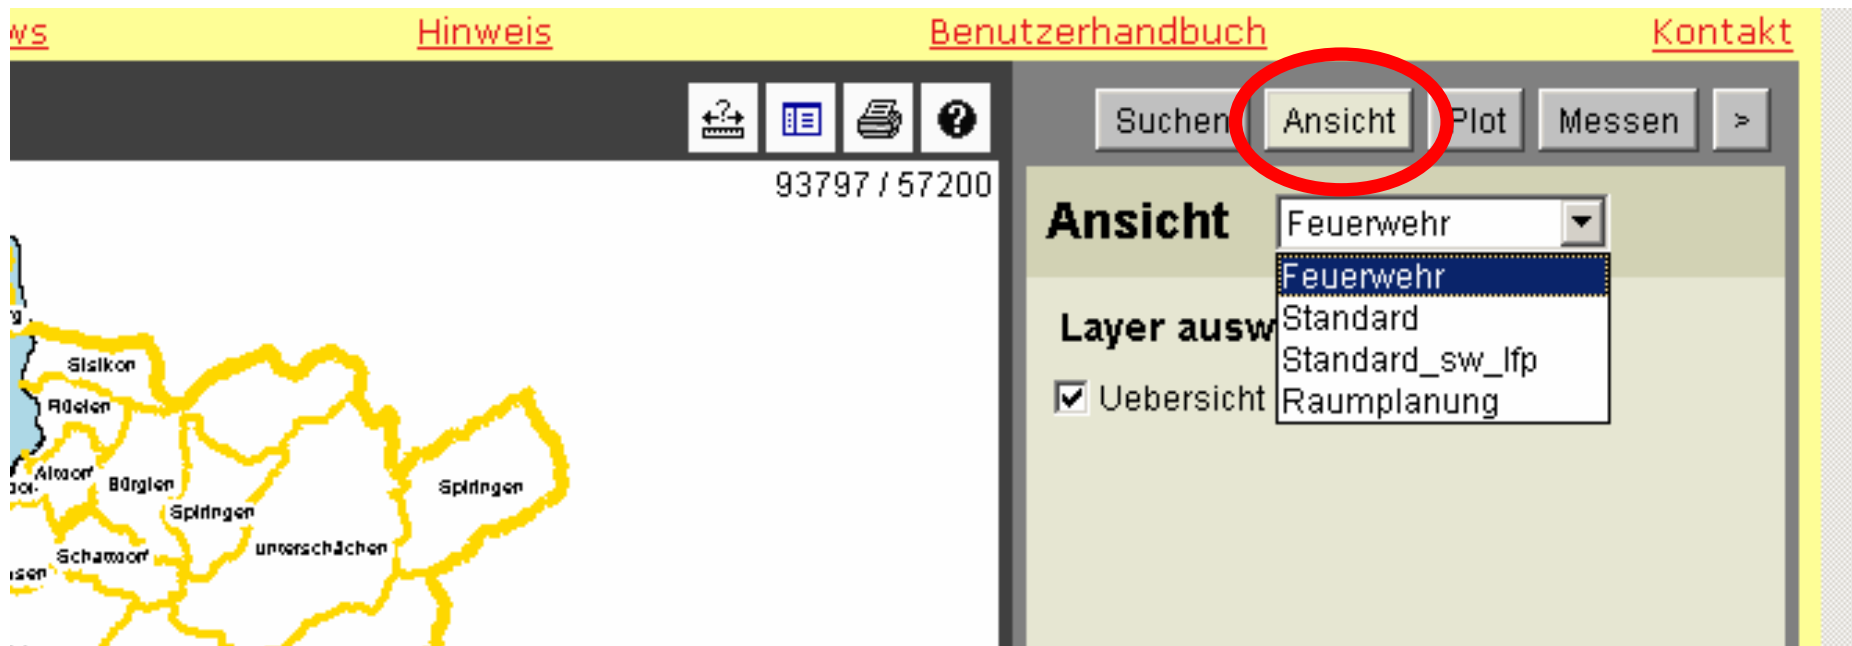

Ansicht:

Standard alles grün / Standard Schwarz / weis / Raumplanung

Feuerwehr (Strassen gelb und Flächen weiss)

Achtung:

Nicht jede Gemeinde ist nach Strassen sortiert!

Flurnamen sind überall aufgeschaltet!