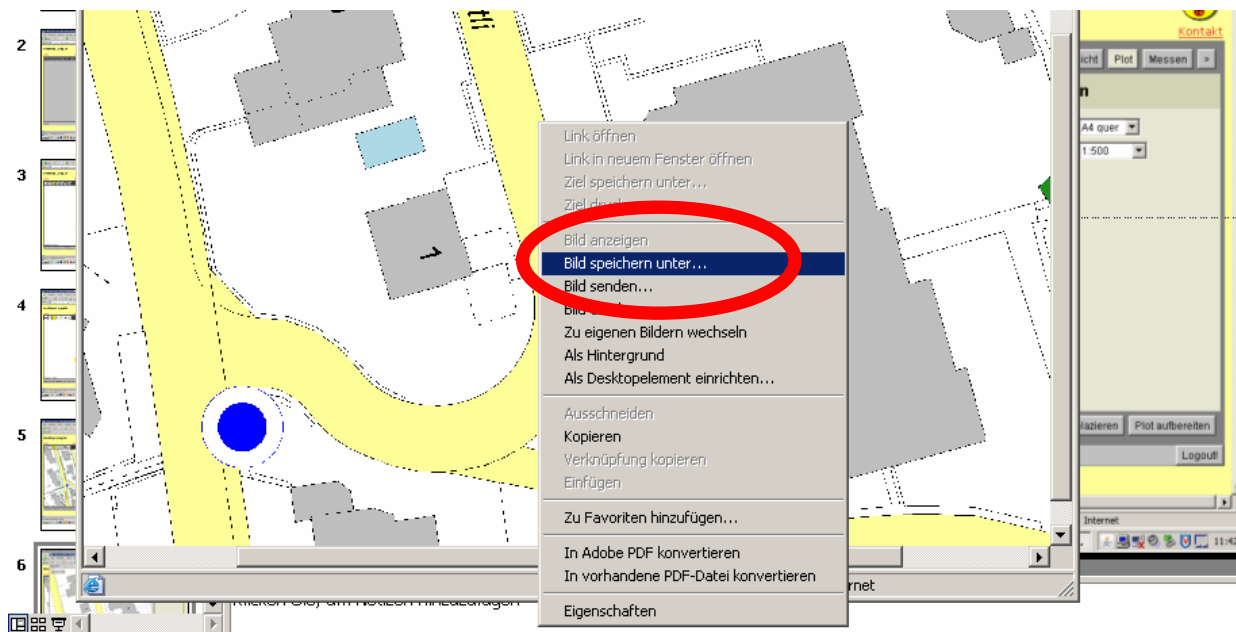

Kdt WBK 2009 EDV in der Feuerwehr
Erstfeld ZSAZ „Krump“ 28.04.2009

Bild speichern unter:
Rechte Maustaste
zB Desktop oder Ordner,

Bild speichern unter:
Rechte Maustaste
zB Desktop oder Ordner,

Datei
Weingärtli
als
Gif
Datei

Ansicht
Bildanzeige