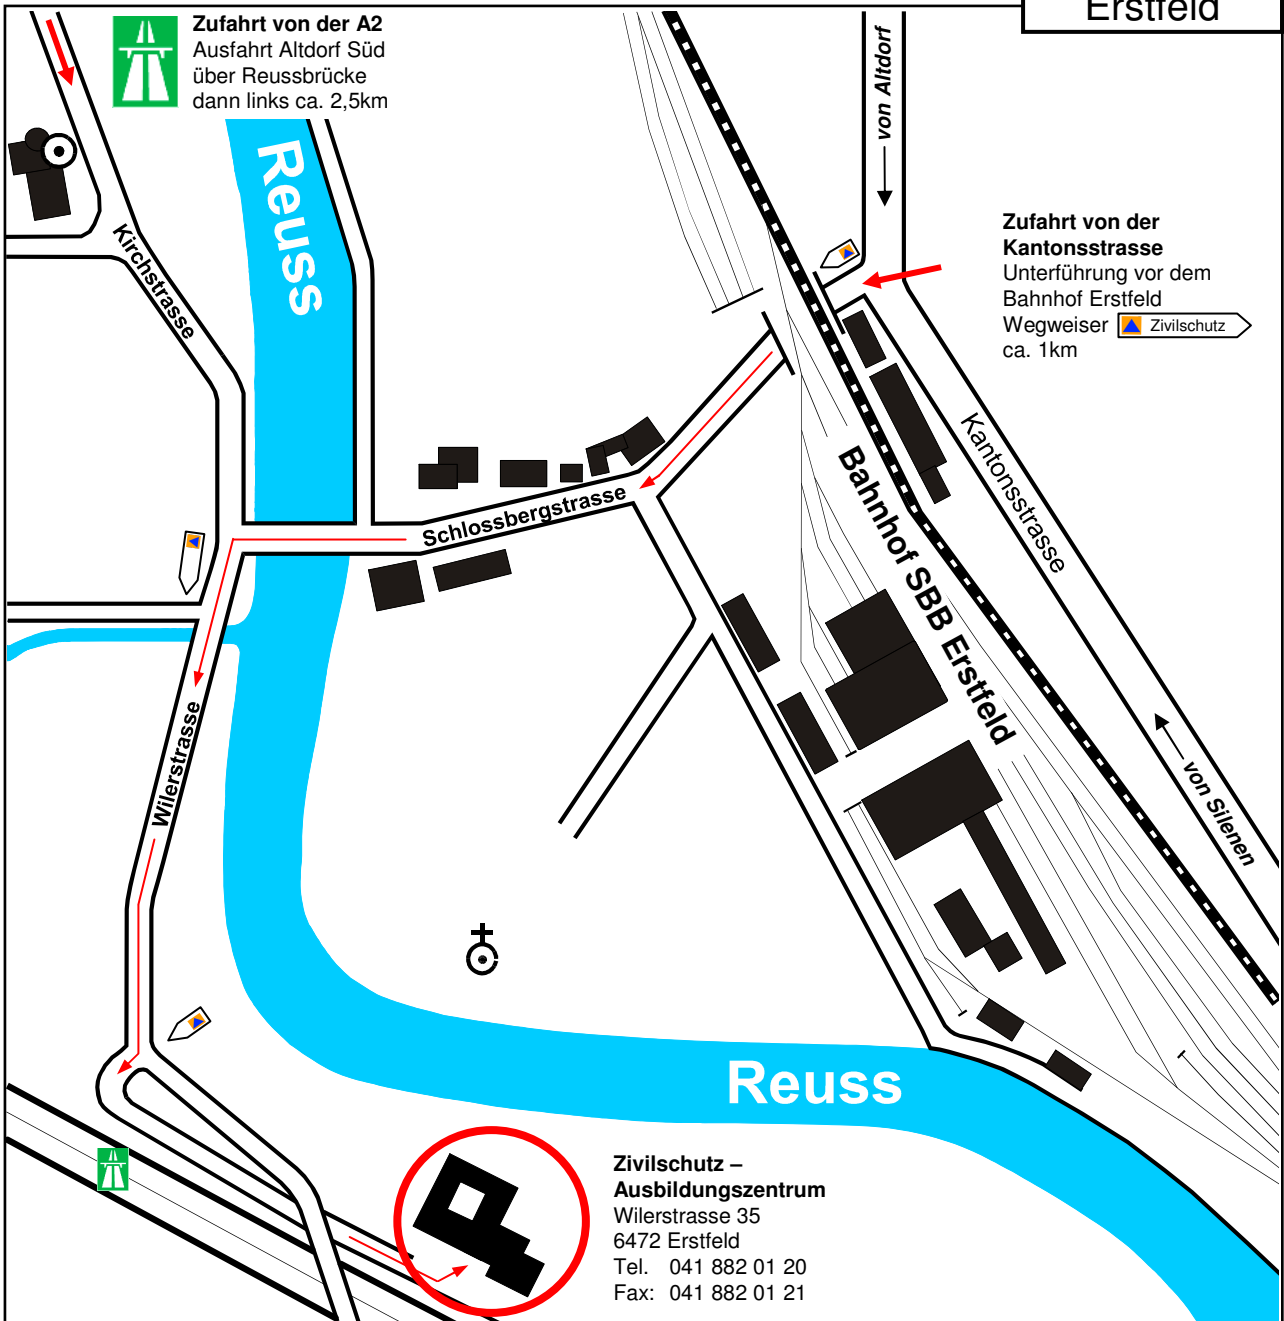

Erstfeld

Zufahrt von der A2
Ausfahrt Altdorf Süd
über Reussbrücke
dann links ca. 2,5km

Zufahrt von der
Kantonsstrasse
Unterführung vor dem
Bahnhof Erstfeld
Wegweiser  ca. 1km

**Zivilschutz –
Ausbildungszentrum**
Wilerstrasse 35
6472 Erstfeld
Tel. 041 882 01 20
Fax: 041 882 01 21